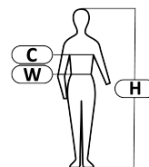

Kód	Velikost	H (cm)	C (cm)	W (cm)
L4040301	S	158-164	86-90	80-84
L4040302	M	164-170	94-98	86-90
L4040303	L	170-176	102-106	92-96
L4040304	XL	176-182	110-114	98-102
L4040305	2XL	182-188	118-122	104-108
L4040306	3XL	188-194	126-130	110-114

Kód	Velikost	H (cm)	W (cm)
L4060201	S	158-164	80-92
L4060202	M	164-170	86-96
L4060203	L	170-176	92-102
L4060204	2L	176-182	98-108
L4060205	XL	182-188	104-114
L4060206	3XL	188-194	110-120

EN ISO 13688