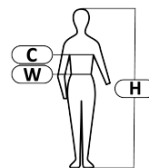

Kód	Velikost	H (cm)	C (cm)	W (cm)
L4040301	S	158-164	86-90	80-84
L4040302	M	164-170	94-98	86-90
L4040303	L	170-176	102-106	92-96
L4040304	XL	176-182	110-114	98-102
L4040305	2XL	182-188	118-122	104-108
L4040306	3XL	188-194	126-130	110-114

Kód	Velikost	H (cm)	W (cm)
L4050201	S	158-164	80-84
L4050202	M	164-170	86-90
L4050203	L	170-176	92-96
L4050204	XL	176-182	98-102
L4050205	2XL	182-188	104-108
L4050206	3XL	188-194	110-114

EN ISO 13688

PRACOVNÍ KALHOTY s LACLEM premium LAHTI PRO®

- 18 kapes, 3 na suchý zip, kapsa na mobil
- trojité švy, zesílené švy v rozkroku
- reflexní proužky pro bezpečnost práce
- regulace šířky v pase silnými suchými zipy
- kapsy pro kolenní chrániče
- poutka na kladívko, očka na klíče a metr
- větrací otvory v rozkroku pro lepší cirkulaci
- moderní a atraktivní design
- 35 % bavlna 65 % polyester, 270 g/m²

Kód	Velikost	H (cm)	W (cm)
L4060201	S	158-164	80-92
L4060202	M	164-170	86-96
L4060203	L	170-176	92-102
L4060204	2L	176-182	98-108
L4060205	XL	182-188	104-114
L4060206	3XL	188-194	110-120

EN ISO 13688