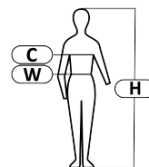

Kód	Velikost	H (cm)	C (cm)	W (cm)
L4040301	S	158-164	86-90	80-84
L4040302	M	164-170	94-98	86-90
L4040303	L	170-176	102-106	92-96
L4040304	XL	176-182	110-114	98-102
L4040305	2XL	182-188	118-122	104-108
L4040306	3XL	188-194	126-130	110-114

Kód	Velikost	H (cm)	W (cm)
L4050201	S	158-164	80-84
L4050202	M	164-170	86-90
L4050203	L	170-176	92-96
L4050204	XL	176-182	98-102
L4050205	2XL	182-188	104-108
L4050206	3XL	188-194	110-114

EN ISO 13688

PRACOVNÍ KALHOTY s LACLEM premium LAHTI PRO®

Kód	Velikost	H (cm)	W (cm)
L4060201	S	158-164	80-92
L4060202	M	164-170	86-96
L4060203	L	170-176	92-102
L4060204	2L	176-182	98-108
L4060205	XL	182-188	104-114
L4060206	3XL	188-194	110-120

EN ISO 13688