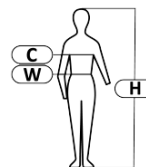

Kód	Velikost	H (cm)	C (cm)	W (cm)
L4040301	S	158-164	86-90	80-84
L4040302	M	164-170	94-98	86-90
L4040303	L	170-176	102-106	92-96
L4040304	XL	176-182	110-114	98-102
L4040305	2XL	182-188	118-122	104-108
L4040306	3XL	188-194	126-130	110-114

EN ISO 13688

PRACOVNÍ KALHOTY premium

LAHTI PRO®

- 24 kapes, 7 na suchý zip, kapsa na mobil
- trojité švy, zesílené švy v rozkroku
- reflexní proužky pro bezpečnost práce
- regulace šířky v pase silnými suchými zipy
- kapsy pro kolenní chrániče
- poutka na kladívko, očka na klíče a metr
- větrací otvory v rozkroku pro lepší cirkulaci
- moderní a atraktivní design, odpínací kapsy
- 35 % bavlna 65 % polyester, 270 g/m²

Kód	Velikost	H (cm)	W (cm)
L4050201	S	158-164	80-84
L4050202	M	164-170	86-90
L4050203	L	170-176	92-96
L4050204	XL	176-182	98-102
L4050205	2XL	182-188	104-108
L4050206	3XL	188-194	110-114

EN ISO 13688

PRACOVNÍ KALHOTY s LACLEM premium LAHTI PRO®

Kód	Velikost	H (cm)	W (cm)
L4060201	S	158-164	80-92
L4060202	M	164-170	86-96
L4060203	L	170-176	92-102
L4060204	2L	176-182	98-108
L4060205	XL	182-188	104-114
L4060206	3XL	188-194	110-120

EN ISO 13688