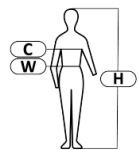

# PRACOVNÍ KALHOTY S LACLEM modré LAHTI PRO®

- dvojité švy, 6 kapes z toho 1 na suchý zip
- regulace šířky v pase knoflíky a gumou
- šle s redukcí délky pomocí zapínání a gumy
- poutka na kladívko a metr
- kontrastní švy zdůrazňují přesnost zpracování
- 35 % bavlna 65 % polyester, 210 g/m<sup>2</sup>

EN ISO 13688

Kód	Velikost	H (cm)	W (cm)
LPQL64S	S	164	72-76
LPQL70M	M	170	82-86
LPQL76M	M	176	82-86
LPQL76L	L	176	90-94
LPQL82L	L	182	90-94
LPQL88L	L	188	90-94
LPQL76XL	XL	176	98-102
LPQL82XL	XL	182	98-102
LPQL88XL	XL	188	98-102
LPQL822X	2XL	182	106-110
LPQL882X	2XL	188	106-110
LPQL943X	3XL	194	116-120

# TMAVOMODRÝ SET BUNDA a KALHOTY S LACLEM LAHTI PRO®

- **BUNDA:** 2 kapsy na suchý zip, dvojité švy, ventilační otvory, regulace šířky ve spodní části pomocí gumy, manžety na knoflík
- **KALHOTY S LACLEM:** 6 kapes (1 na zip), dvojité švy, regulace šířky v pase pomocí knoflíků a gumy, šle s regulací délky pomocí zapínání a gumy, poutko na kladivo a metr
- 35 % bavlna 65 % polyester, 210 g/m<sup>2</sup>

EN ISO 13688

Kód	velikost	H (cm)	C (cm)	W (cm)
LPQK64S	S	164	84-88	72-76
LPQK70M	M	170	92-96	82-86
LPQK76M	M	176	92-96	82-86
LPQK76L	L	176	100-104	90-94
LPQK82L	L	182	100-104	90-94
LPQK88L	L	188	100-104	90-94
LPQK76XL	XL	176	108-112	98-102
LPQK82XL	XL	182	108-112	98-102
LPQK88XL	XL	108-112	108-112	98-102
LPQK822XL	2XL	116-120	116-120	106-110
LPQK882XL	2XL	116-120	116-120	106-110
LPQK943XL	3XL	126-130	126-130	116-120