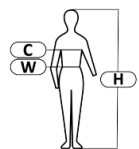

PRACOVNÍ KALHOTY S LACLEM modré LAHTI PRO®

- dvojité švy, 6 kapes z toho 1 na suchý zip
- regulace šířky v pase knoflíky a gumou
- šle s redukcí délky pomocí zapínání a gumy
- poutka na kladívko a metr
- kontrastní švy zdůrazňují přesnost zpracování
- 35 % bavlna 65 % polyester, 210 g/m²

EN ISO 13688

Kód	Velikost	H (cm)	W (cm)
LPQL64S	S	164	72-76
LPQL70M	M	170	82-86
LPQL76M	M	176	82-86
LPQL76L	L	176	90-94
LPQL82L	L	182	90-94
LPQL88L	L	188	90-94
LPQL76XL	XL	176	98-102
LPQL82XL	XL	182	98-102
LPQL88XL	XL	188	98-102
LPQL822X	2XL	182	106-110
LPQL882X	2XL	188	106-110
LPQL943X	3XL	194	116-120

TMAVOMODRÝ SET BUNDA a KALHOTY S LACLEM LAHTI PRO®

- **BUNDA:** 2 kapsy na suchý zip, dvojité švy, ventilační otvory, regulace šířky ve spodní části pomocí gumy, manžety na knoflík
- **KALHOTY S LACLEM:** 6 kapes (1 na zip), dvojité švy, regulace šířky v pase pomocí knoflíků a gumy, šle s regulací délky pomocí zapínání a gumy, poutko na kladivo a metr
- 35 % bavlna 65 % polyester, 210 g/m²

EN ISO 13688

Kód	velikost	H (cm)	C (cm)	W (cm)
LPQK64S	S	164	84-88	72-76
LPQK70M	M	170	92-96	82-86
LPQK76M	M	176	92-96	82-86
LPQK76L	L	176	100-104	90-94
LPQK82L	L	182	100-104	90-94
LPQK88L	L	188	100-104	90-94
LPQK76XL	XL	176	108-112	98-102
LPQK82XL	XL	182	108-112	98-102
LPQK88XL	XL	108-112	108-112	98-102
LPQK822XL	2XL	116-120	116-120	106-110
LPQK882XL	2XL	116-120	116-120	106-110
LPQK943XL	3XL	126-130	126-130	116-120