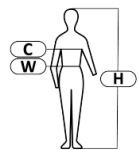

PRACOVNÍ KALHOTY S LACLEM modré LAHTI PRO®

- dvojité švy, 6 kapes z toho 1 na suchý zip
- regulace šířky v pase knoflíky a gumou
- šle s redukcí délky pomocí zapínání a gumy
- poutka na kladívko a metr
- kontrastní švy zdůrazňují přesnost zpracování
- 35 % bavlna 65 % polyester, 210 g/m²

EN ISO 13688

Kód	Velikost	H (cm)	W (cm)
LPQL64S	S	164	72-76
LPQL70M	M	170	82-86
LPQL76M	M	176	82-86
LPQL76L	L	176	90-94
LPQL82L	L	182	90-94
LPQL88L	L	188	90-94
LPQL76XL	XL	176	98-102
LPQL82XL	XL	182	98-102
LPQL88XL	XL	188	98-102
LPQL822X	2XL	182	106-110
LPQL882X	2XL	188	106-110
LPQL943X	3XL	194	116-120

TMAVOMODRÝ SET BUNDA a KALHOTY S LACLEM LAHTI PRO®

- **BUNDA:** 2 kapsy na suchý zip, dvojité švy, ventilační otvory, regulace šířky ve spodní části pomocí gumy, manžety na knoflík
- **KALHOTY S LACLEM:** 6 kapes (1 na zip), dvojité švy, regulace šířky v pase pomocí knoflíků a gumy, šle s regulací délky pomocí zapínání a gumy, poutko na kladivo a metr
- 35 % bavlna 65 % polyester, 210 g/m²

EN ISO 13688

Kód	velikost	H (cm)	C (cm)	W (cm)
LPQK64S	S	164	84-88	72-76
LPQK70M	M	170	92-96	82-86
LPQK76M	M	176	92-96	82-86
LPQK76L	L	176	100-104	90-94
LPQK82L	L	182	100-104	90-94
LPQK88L	L	188	100-104	90-94
LPQK76XL	XL	176	108-112	98-102
LPQK82XL	XL	182	108-112	98-102
LPQK88XL	XL	108-112	108-112	98-102
LPQK822XL	2XL	116-120	116-120	106-110
LPQK882XL	2XL	116-120	116-120	106-110
LPQK943XL	3XL	126-130	126-130	116-120