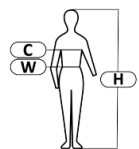

# PRACOVNÍ KALHOTY S LACLEM modré LAHTI PRO®

- dvojité švy, 6 kapes z toho 1 na suchý zip
- regulace šířky v pase knoflíky a gumou
- šle s redukcí délky pomocí zapínání a gumy
- poutka na kladívko a metr
- kontrastní švy zdůrazňují přesnost zpracování
- 35 % bavlna 65 % polyester, 210 g/m<sup>2</sup>

EN ISO 13688

Kód	Velikost	H (cm)	W (cm)
LPQL64S	S	164	72-76
LPQL70M	M	170	82-86
LPQL76M	M	176	82-86
LPQL76L	L	176	90-94
LPQL82L	L	182	90-94
LPQL88L	L	188	90-94
LPQL76XL	XL	176	98-102
LPQL82XL	XL	182	98-102
LPQL88XL	XL	188	98-102
LPQL822X	2XL	182	106-110
LPQL882X	2XL	188	106-110
LPQL943X	3XL	194	116-120

# TMAVOMODRÝ SET BUNDA a KALHOTY S LACLEM LAHTI PRO®

- **BUNDA:** 2 kapsy na suchý zip, dvojité švy, ventilační otvory, regulace šířky ve spodní části pomocí gumy, manžety na knoflík
- **KALHOTY S LACLEM:** 6 kapes (1 na zip), dvojité švy, regulace šířky v pase pomocí knoflíků a gumy, šle s regulací délky pomocí zapínání a gumy, poutko na kladivo a metr
- 35 % bavlna 65 % polyester, 210 g/m<sup>2</sup>

EN ISO 13688

Kód	velikost	H (cm)	C (cm)	W (cm)
LPQK64S	S	164	84-88	72-76
LPQK70M	M	170	92-96	82-86
LPQK76M	M	176	92-96	82-86
LPQK76L	L	176	100-104	90-94
LPQK82L	L	182	100-104	90-94
LPQK88L	L	188	100-104	90-94
LPQK76XL	XL	176	108-112	98-102
LPQK82XL	XL	182	108-112	98-102
LPQK88XL	XL	108-112	108-112	98-102
LPQK822XL	2XL	116-120	116-120	106-110
LPQK882XL	2XL	116-120	116-120	106-110
LPQK943XL	3XL	126-130	126-130	116-120