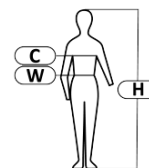

Kód	Velikost	H (cm)	C (cm)	W (cm)
L4041001	S	158-164	74-78	84-88
L4041002	M	164-170	82-86	92-96
L4041003	L	170-176	90-94	100-104
L4041004	XL	176-182	98-102	108-112
L4041005	2XL	182-188	106-110	116-120
L4041006	3XL	188-194	116-120	126-130

EN ISO 13688

PRACOVNÍ KALHOTY fit

LAHTI PRO®

- 13 kapes, z toho 1 na zip
- kapsa na mobilní telefon s látkou odrážející elektromagnetické záření
- elastická látka pro komfort při používání
- trojité švy, navíc zpevněné švy v rozkroku
- elastický pás pro regulaci šířky v pase
- kapsy a kolenní kapsy na chrániče zpevněné materiálem odolným proti prodření
- poutko na kladívko, očko na klíče
- 35 % bavlna 65 % polyester, 270 g/m²
- reflexní prvky, identifikační štítek

Kód	Velikost	H (cm)	W (cm)
L4050901	S	158-164	74-78
L4050902	M	164-170	82-86
L4050903	L	170-176	90-94
L4050904	XL	176-182	98-102
L4050905	2XL	182-188	106-110
L4050906	3XL	188-194	116-120

EN ISO 13688