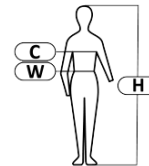

PRACOVNÍ BUNDA fit

LAHTI PRO®

- 5 kapes, z toho 3 na zip
- kapsa na mobilní telefon s látkou odrážející elektromagnetické záření
- elastická látka pro komfort při používání
- rukávy, límec a kapsy zpevněné materiálem odolným proti prodření
- spodek část a rukávy s nastavitelným suchým zipem
- 35 % bavlna 65 % polyester, 270 g/m²
- reflexní prvky, identifikační štítek

Kód	Velikost	H (cm)	C (cm)	W (cm)
L4041001	S	158-164	74-78	84-88
L4041002	M	164-170	82-86	92-96
L4041003	L	170-176	90-94	100-104
L4041004	XL	176-182	98-102	108-112
L4041005	2XL	182-188	106-110	116-120
L4041006	3XL	188-194	116-120	126-130

EN ISO 13688

PRACOVNÍ KALHOTY fit

LAHTI PRO®

- 13 kapes, z toho 1 na zip
- kapsa na mobilní telefon s látkou odrážející elektromagnetické záření
- elastická látka pro komfort při používání
- trojité švy, navíc zpevněné švy v rozkroku
- elastický pás pro regulaci šířky v pase
- kapsy a kolenní kapsy na chrániče zpevněné materiálem odolným proti prodření
- poutko na kladívko, očko na klíče
- 35 % bavlna 65 % polyester, 270 g/m²
- reflexní prvky, identifikační štítek

Kód	Velikost	H (cm)	W (cm)
L4050901	S	158-164	74-78
L4050902	M	164-170	82-86
L4050903	L	170-176	90-94
L4050904	XL	176-182	98-102
L4050905	2XL	182-188	106-110
L4050906	3XL	188-194	116-120

EN ISO 13688